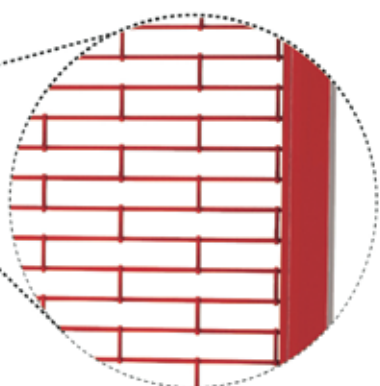

PORTA DE ENROLAR TUBULAR MEGA KING

PORTA TUBULAR TIJOLINHO

A linha MEGA KING, foi projetada com design que lembra uma parede de tijolos. Exclusividade, Segurança, Robustez e Beleza é o Diferencial.

< LARGURA MAX 10M >

^ ALTURA MAX 8M v

MATERIAL AÇO 100% GALVANIZADO/INOX

Esta porta lembra correntes lineares sendo uma segunda opção de design. A MEGADOORS disponibiliza a exclusividade de uma porta montada artesanalmente.

< LARGURA MAX 10M >

^ ALTURA MAX 8M v

MATERIAL AÇO 100% GALVANIZADO/INOX