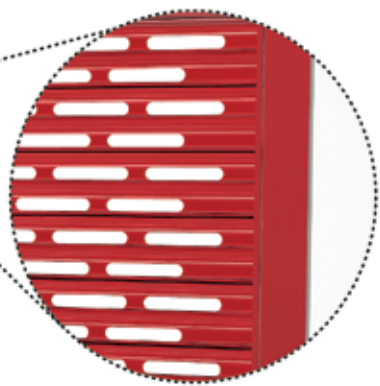

< LARGURA MAX 10M >

^ ALTURA MAX 8M v

MATERIAL AÇO 100% GALVANIZADO/INOX

PORTA TUBULAR JUNTA PLUMO

PORTA DE ENROLAR OBLONGO MEGA QUEEN

PORTA OBLONGO TIJOLINHO

A linha MEGA QUEEN, desenvolvida e inspirada na tendência retrô de antigos comércios: Barbearias e Tabacarias com um toque refinado e tecnológico e design semelhante a uma parede de tijolos.