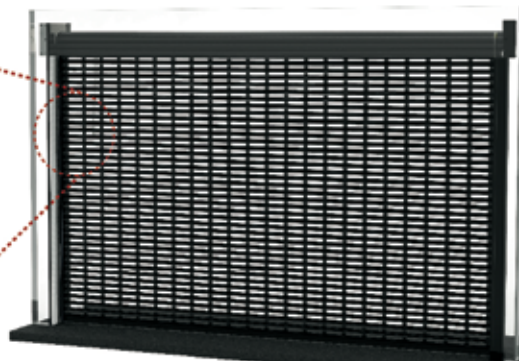

PORTA OBLONGO JUNTA PLUMO