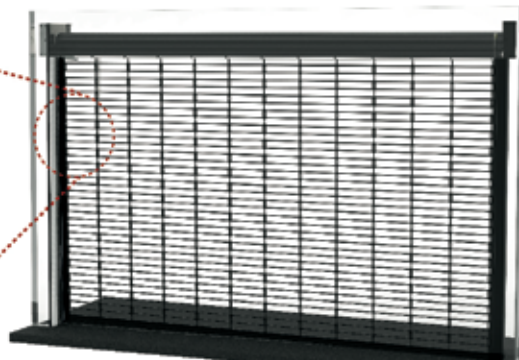

PORTA TUBULAR JUNTA PLUMO