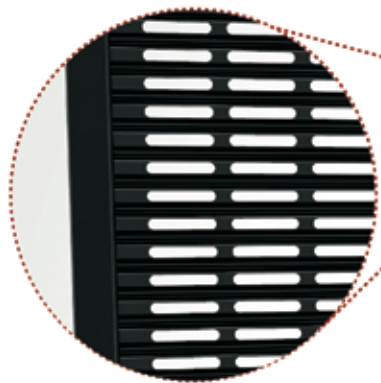

PORTA OBLONGO JUNTA PLUMO