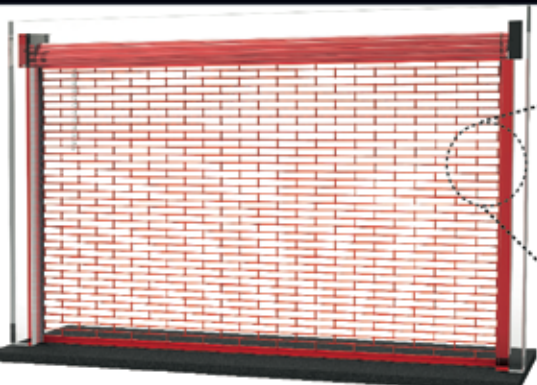

PORTA DE ENROLAR TUBULAR MEGA KING

PORTA TUBULAR TIJOLINHO

A linha MEGA KING, foi projetada com design que lembra uma parede de tijolos. Exclusividade, Segurança, Robustez e Beleza é o Diferencial.

< LARGURA MAX 10M >

^ ALTURA MAX 8M v

MATERIAL AÇO 100% GALVANIZADO/INOX

Esta porta lembra correntes lineares sendo uma segunda opção de design. A MEGADOORS disponibiliza a exclusividade de uma porta montada artesanalmente.

< LARGURA MAX 10M >

^ ALTURA MAX 8M v

MATERIAL AÇO 100% GALVANIZADO/INOX