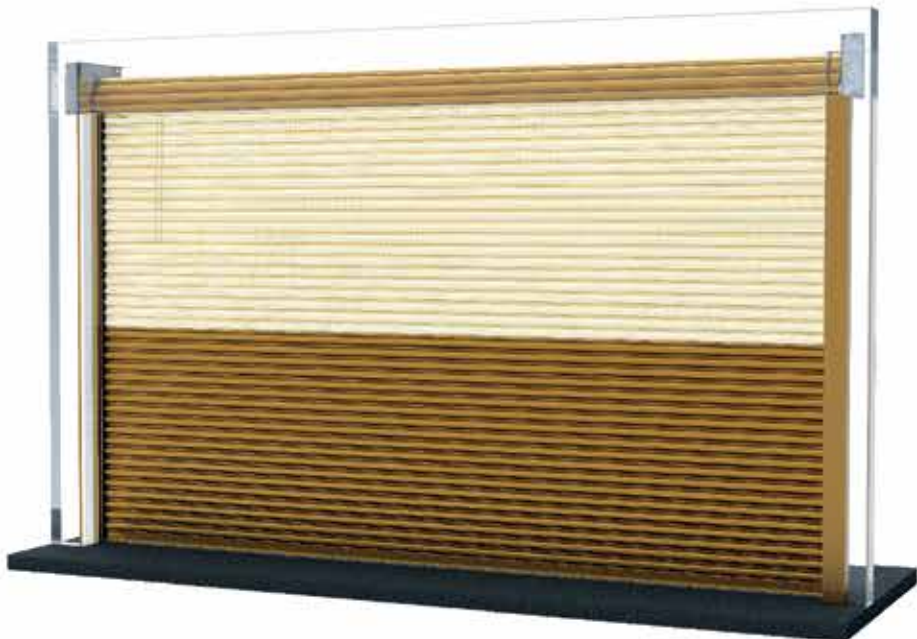

PORTA DE ENROLAR MEGA GOLD

PERFIL MGD 75 TRANSVISION COM MOD MGD 75 FECHADA

A linha de Portas de Enrolar MEGA GOLD conta com maior tecnologia em acessórios, facilitando o manuseio e aumentando a segurança de sua porta.