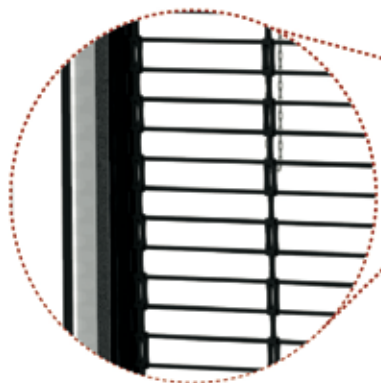

< LARGURA MAX 10M >

^ ALTURA MAX 8M v

MATERIAL AÇO 100% GALVANIZADO/INOX

Esta porta lembra correntes lineares sendo uma segunda opção de design. A MEGADOORS disponibiliza a exclusividade de uma porta montada artesanalmente.

< LARGURA MAX 10M >

^ ALTURA MAX 8M v

MATERIAL AÇO 100% GALVANIZADO/INOX

PORTA TUBULAR JUNTA PLUMO

PORTA DE ENROLAR OBLONGO MEGA QUEEN

PORTA OBLONGO TIJOLINHO

A linha MEGA QUEEN, desenvolvida e inspirada na tendência retrô de antigos comércios: Barbearias e Tabacarias com um toque refinado e tecnológico e design semelhante a uma parede de tijolos.